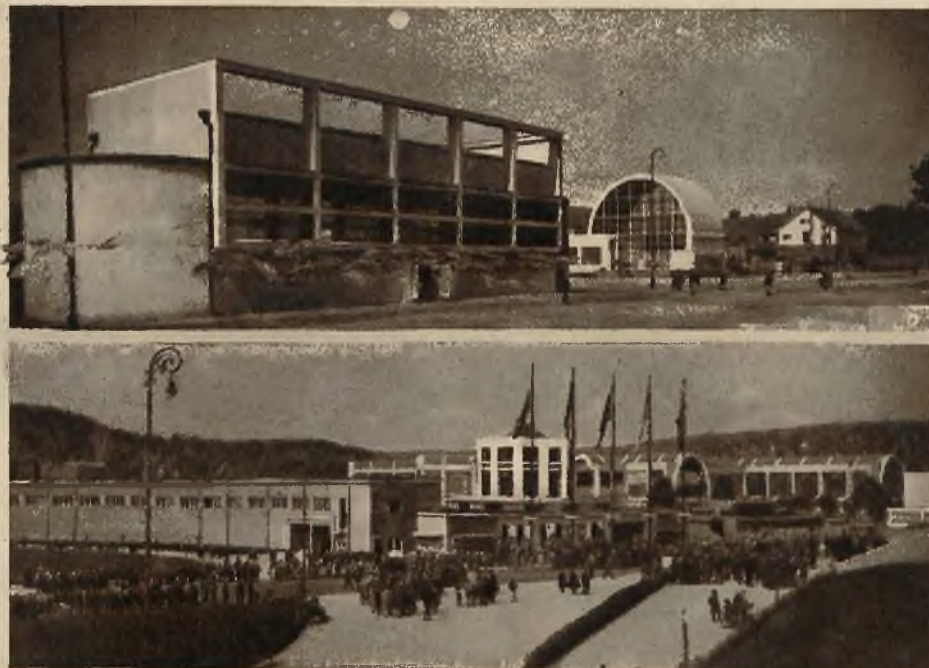

## WYSTAWA KULTURY WSPÓŁCZESNEJ

Widok ogólny wystawy kultury współczesnej w Bernie morawskim, zbudowanej kosztem przeszło 300 milionów koron czeskich.

## WYSTAWA KULTURY WSPÓŁCZESNEJ W BERNIE

Ruch na wystawie.

Rzeźba symbolizująca współpracę 2 narodów czeskiego i słowackiego.

Stanowisko szkolnictwa polskiego w Czechosłowacji.

Wnętrze jednej z sal w pawilonie sztuki.

Elektryczne dojenie krowy.

Pawilony wystawy budowane w nowoczesnym stylu.

Wycieczka dziennikarzy polskich w Szwecji. Zdjęcie nasze przedstawia przyjęcie wycieczki dziennikarzy polskich (15 osób) w restauracji wielkiej opery w Sztokholmie przez przedstawicieli władz, wielkiego przemysłu i prasy. Pierwszy na prawo od kanapy szwedzki minister spraw zewnętrznych, obok poseł polski książę Woroniecki, z tyłu między nimi Henryk Zbierchowski, sprawozdawca „Gazety Porannej“.